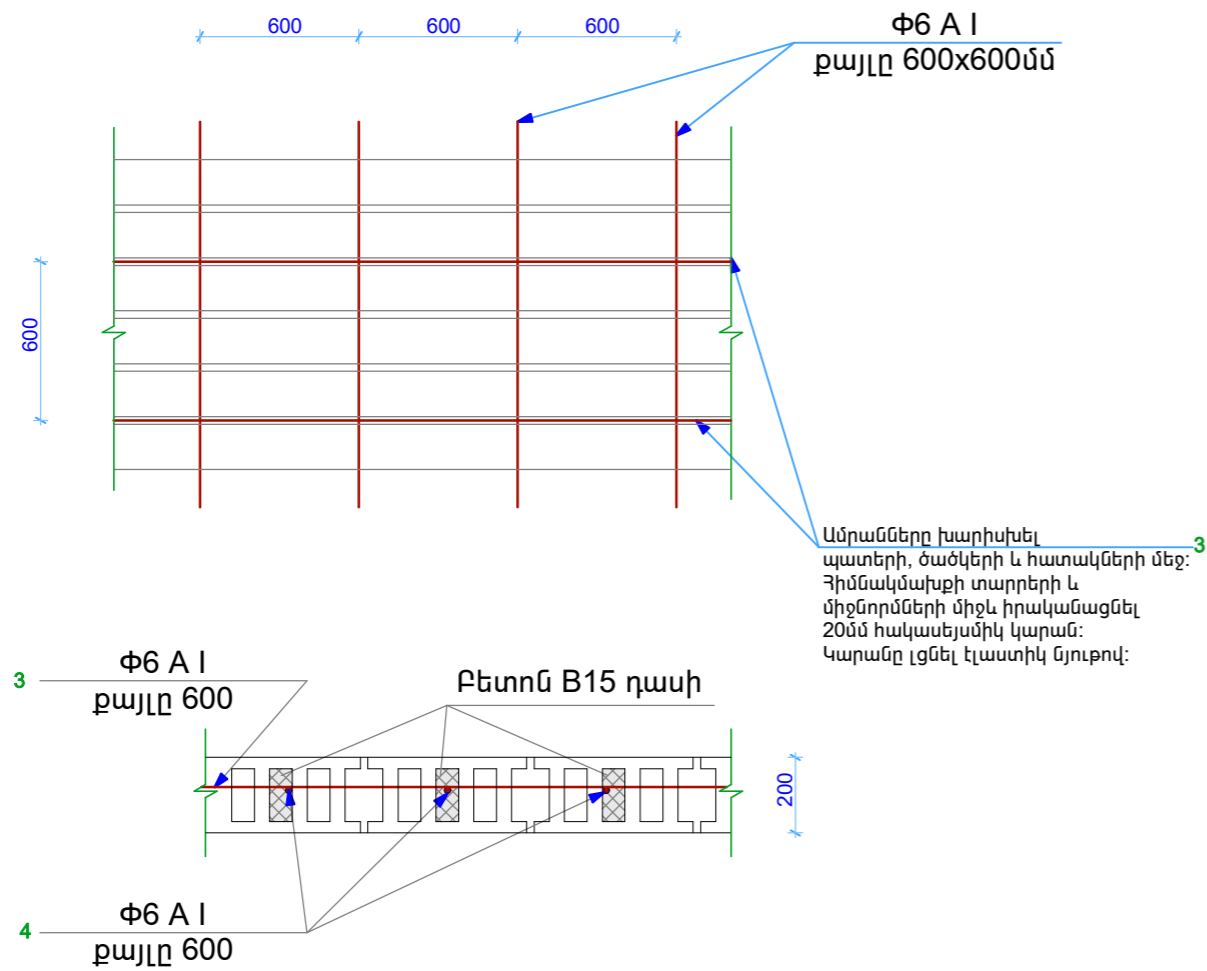

ՄԻՋՆՈՐՄՆԵՐԻ ԱՄՐԱՆԱՎՈՐՈՒՄ (հանգույց)

ԱՄՐԱՆԱՅԻՆ ՑԱՆՑ ԱՑ - 1

ԱՄՐԱՆԱՅԻՆ ՑԱՆՑ ԱՑ - 2

Դիրք	ՆՇԱՆԱՎՈՒՄ	Քանակ հատ	1 էլ.-ի քաշը կգ	1 հատի քաշը կգ	Ընդ. քաշը կգ
	ԱՑ - 1	18			
1	Φ6 A _C -I l=1500	4	0.333	1.332	24.0
2	Φ6 A _C -I l=350	6	0.0777	0.4662	8.4
	ԱՑ - 2	12			
1	Φ6 A _C -I l=1000	4	0.222	0.888	10.7
2	Φ6 A _C -I l=350	6	0.0777	0.4662	5.6
					48.7
	ՄԻՋ. ԱՄՐԱՆԱՎՈՐՈՒՄ				
3	Φ6 A _C -I Σl=20.9մ	6	4.64		27,8
4	Φ6 A _C -I l=3000	35	0.666		23,3
					51.1

ՊԱՏԿԻՐԱՏՈՒՄ ԱՐԱՐԱՏԻ ՄԱՐԶՊԵՏԱՐԱՆ		ԱՐԱՐԱՏԻ ՄԱՐԶԻ ԳԵՏԱԶԱՏ ՀԱՄԱՅՆՔԻ ՄԱՆԿԱՊԱՐՏԵԶԻ ՎԵՐԱՆՈՐԴՈՒՄ	ԵՐԵՎԱՆ 2015թ.		
ՆԳՃ	Լ.Ջգմեղյան		ՓՈՒԼ	ԹԵՐԹ	ԹԵՐԹԵՐ
ՆԱԽԱԳԾԵՑ	Ա.Սամսոնյան	ԿՈՆՍՏՐՈՒԿՏՈՐՎԱՆ ՄԱՍ	ԱՆ	Կ-16	19
		ԱՄՐԱՆԱՅԻՆ ՑԱՆՑԵՐ ԱՑ-1; ԱՑ-2; ՄԻՋՆՈՐՄՆԵՐԻ ԱՄՐԱՆԱՎՈՐՈՒՄ, ՄԱՆԱԳԻՐ			