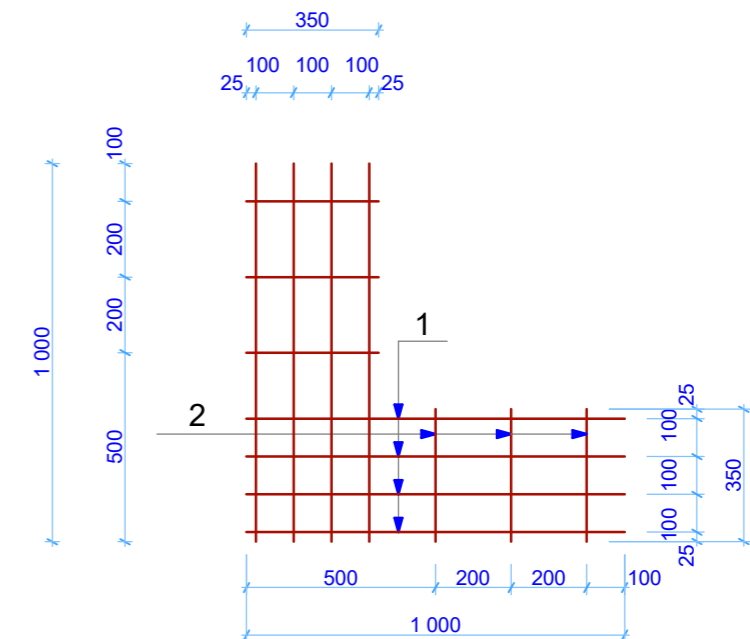

ՄԻՋՆՈՐՄՆԵՐԻ ԱՄՐԱՆԱՎՈՐՈՒՄ (հանգույց)

ԱՄՐԱՆԱՅԻՆ ՑԱՆՑ ԱՑ - 1

ԱՄՐԱՆԱՅԻՆ ՑԱՆՑ ԱՑ - 2

Դիրք	ՆՇԱՆԱՎՈՒՄ	Քանակ հատ	1 էլ.-ի քաշը կգ	1 հատի քաշը կգ	Ընդ. քաշը կգ
	ԱՑ - 1	18			
1	Φ6 A _C -I l=1500	4	0.333	1.332	24.0
2	Φ6 A _C -I l=350	6	0.0777	0.4662	8.4
	ԱՑ - 2	12			
1	Φ6 A _C -I l=1000	4	0.222	0.888	10.7
2	Φ6 A _C -I l=350	6	0.0777	0.4662	5.6
					48.7
	ՄԻՋ. ԱՄՐԱՆԱՎՈՐՈՒՄ				
3	Φ6 A _C -I Σl=20.9մ	6	4.64		27,8
4	Φ6 A _C -I l=3000	35	0.666		23,3
					51.1