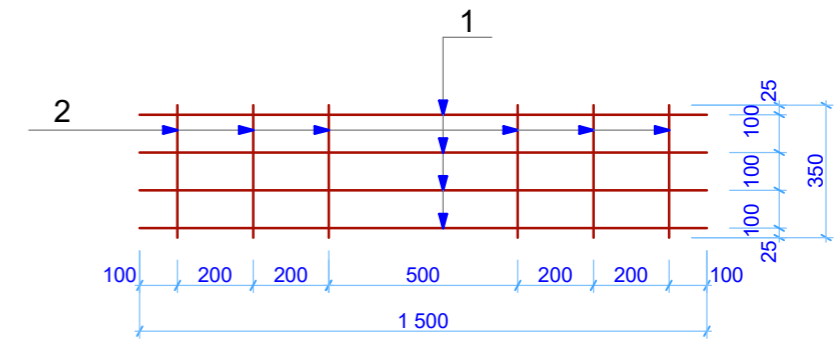

ՄԻՋՆՈՐՄՆԵՐԻ ԱՄՐԱՆԱՎՈՐՈՒՄ (հանգույց)

ԱՄՐԱՆԱՅԻՆ ՑԱՆՑ ԱՑ - 1

ԱՄՐԱՆԱՅԻՆ ՑԱՆՑ ԱՑ - 2

Դիրք	ՆՇԱՆԱՎՈՒՄ	Քանակ հատ	1 էլ.-ի քաշը կգ	1 հատի քաշը կգ	Ընդ. քաշը կգ
	ԱՑ - 1	18			
1	Φ6 A _C -I l=1500	4	0.333	1.332	24.0
2	Φ6 A _C -I l=350	6	0.0777	0.4662	8.4
	ԱՑ - 2	12			
1	Φ6 A _C -I l=1000	4	0.222	0.888	10.7
2	Φ6 A _C -I l=350	6	0.0777	0.4662	5.6
					48.7
	ՄԻՋ. ԱՄՐԱՆԱՎՈՐՈՒՄ				
3	Φ6 A _C -I Σl=20.9մ	6	4.64		27,8
4	Φ6 A _C -I l=3000	35	0.666		23,3
					51.1